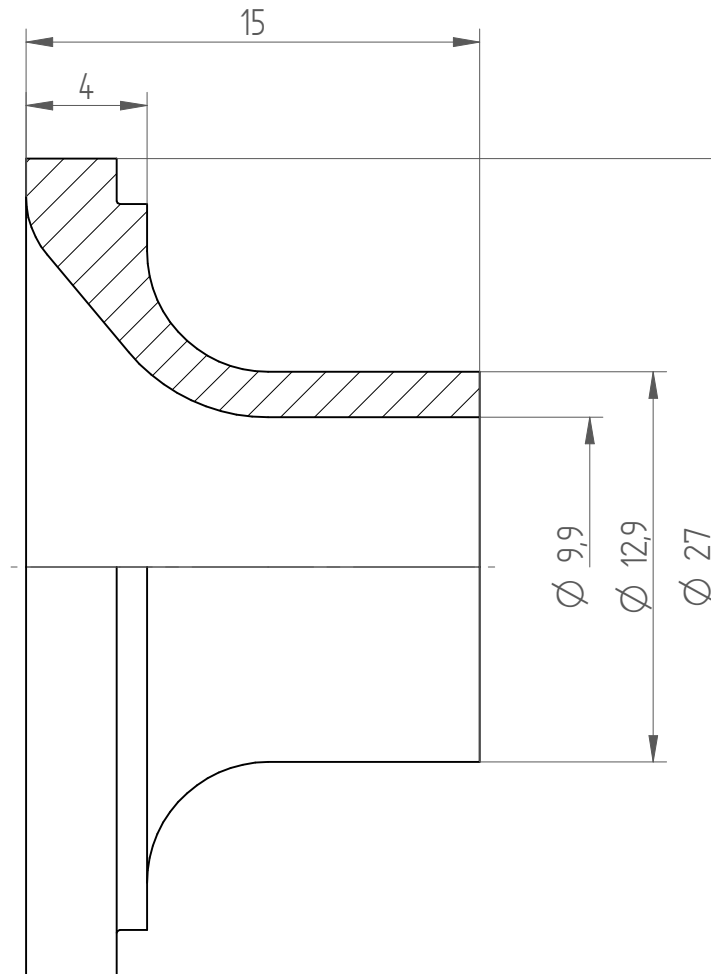

Swiss
Precision
Tools

REGO-FIX®

REGO-FIX AG
Obermattweg 60
4456 Tenniken / Switzerland

Phone +41 61 976 14 66
Fax +41 61 976 14 14
www.rego-fix.com

This is a non-controlled copy. All information given herein is subject to change without notice

The information given herein has been carefully checked and is believed to be correct. REGO-FIX, however, assumes no responsibility or liability for any errors, inaccuracies or omissions that may appear in this drawing

This document is subject to copyright laws. No part of this document may be reproduced or transmitted in any form or any means, electronic or mechanic, for any purpose, without the express written permission of REGO-FIX

Type : KS_ER32_D3/8"
Part No. : 393230953
Date : 15.09.2014
Scale : 4:1